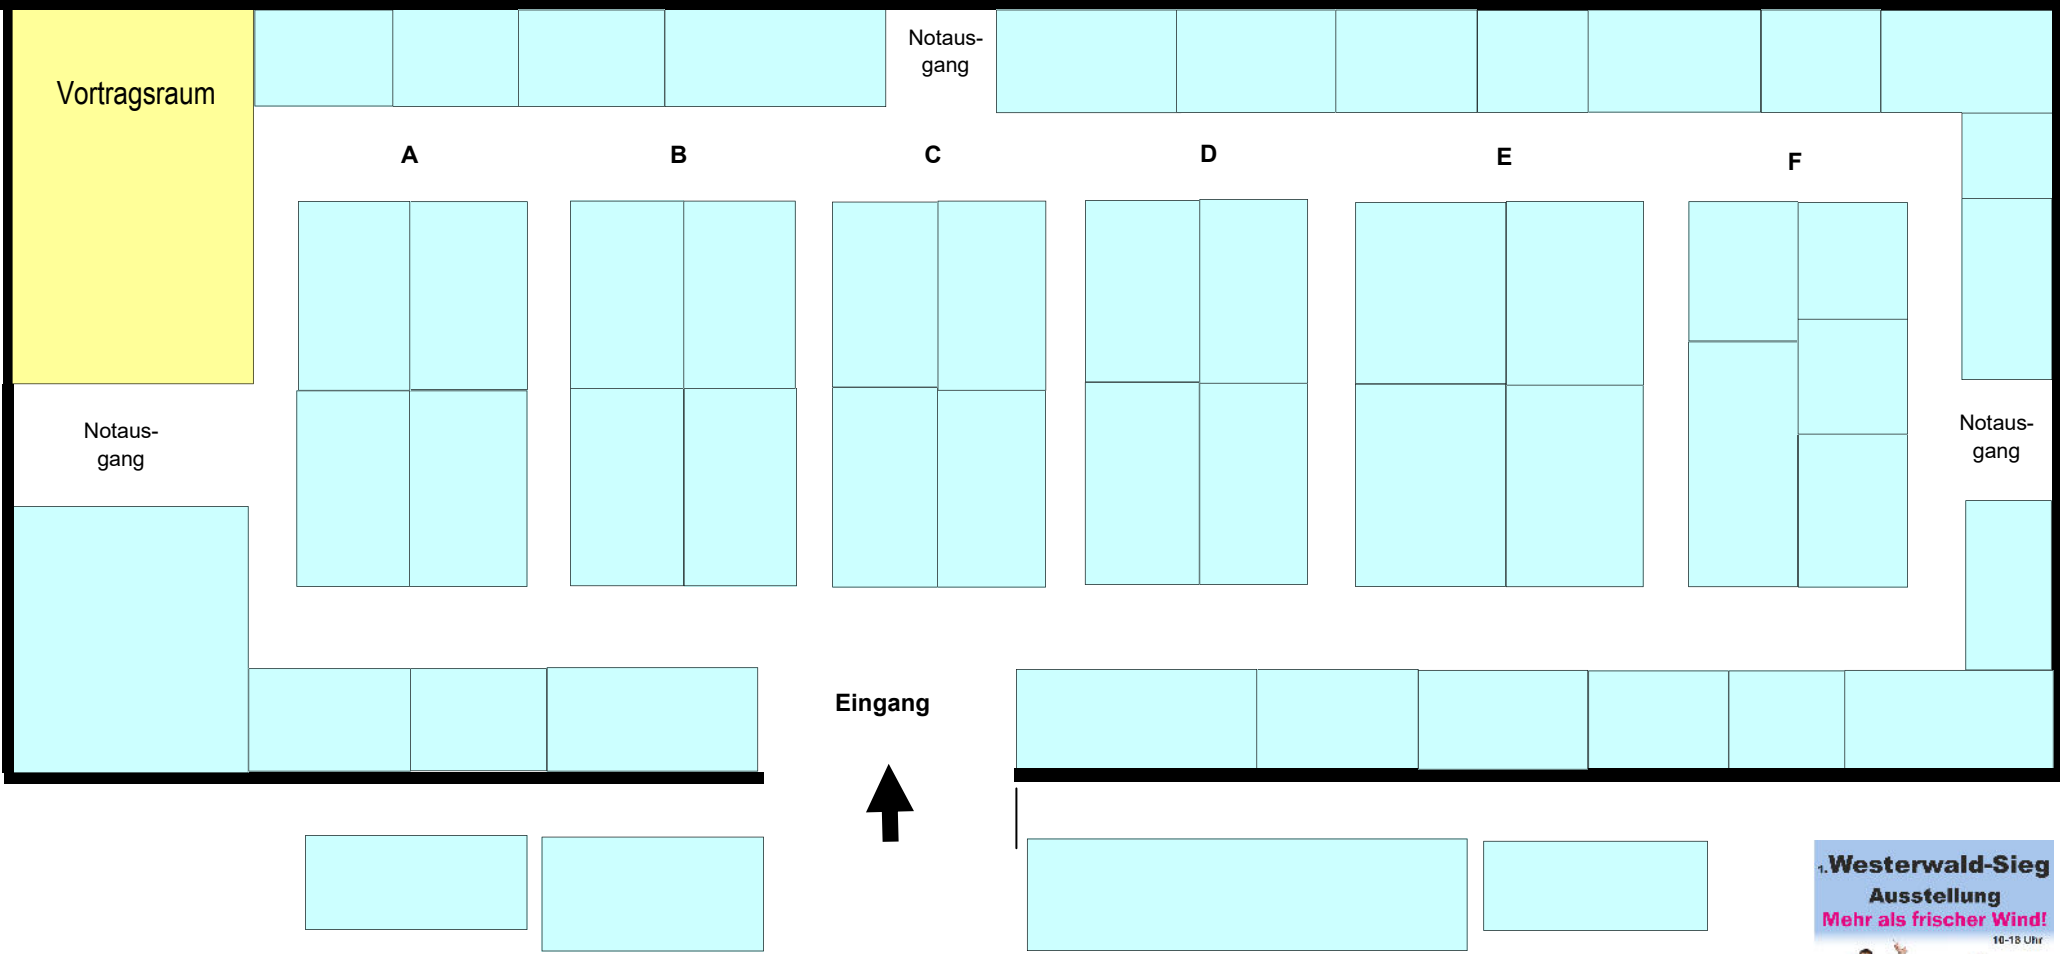

1. "Westerwald-Sieg Ausstellung"

30. Sept. + 01. Okt. in Betzdorf - Schützenplatz

Halle 1

Bei Rückfragen: Telefon (0 2661) 9173 233 oder (0 2741) 933 444 · Telefax (0 2741) 933 446
Halle 1 (60x20) Änderungen vorbehalten!