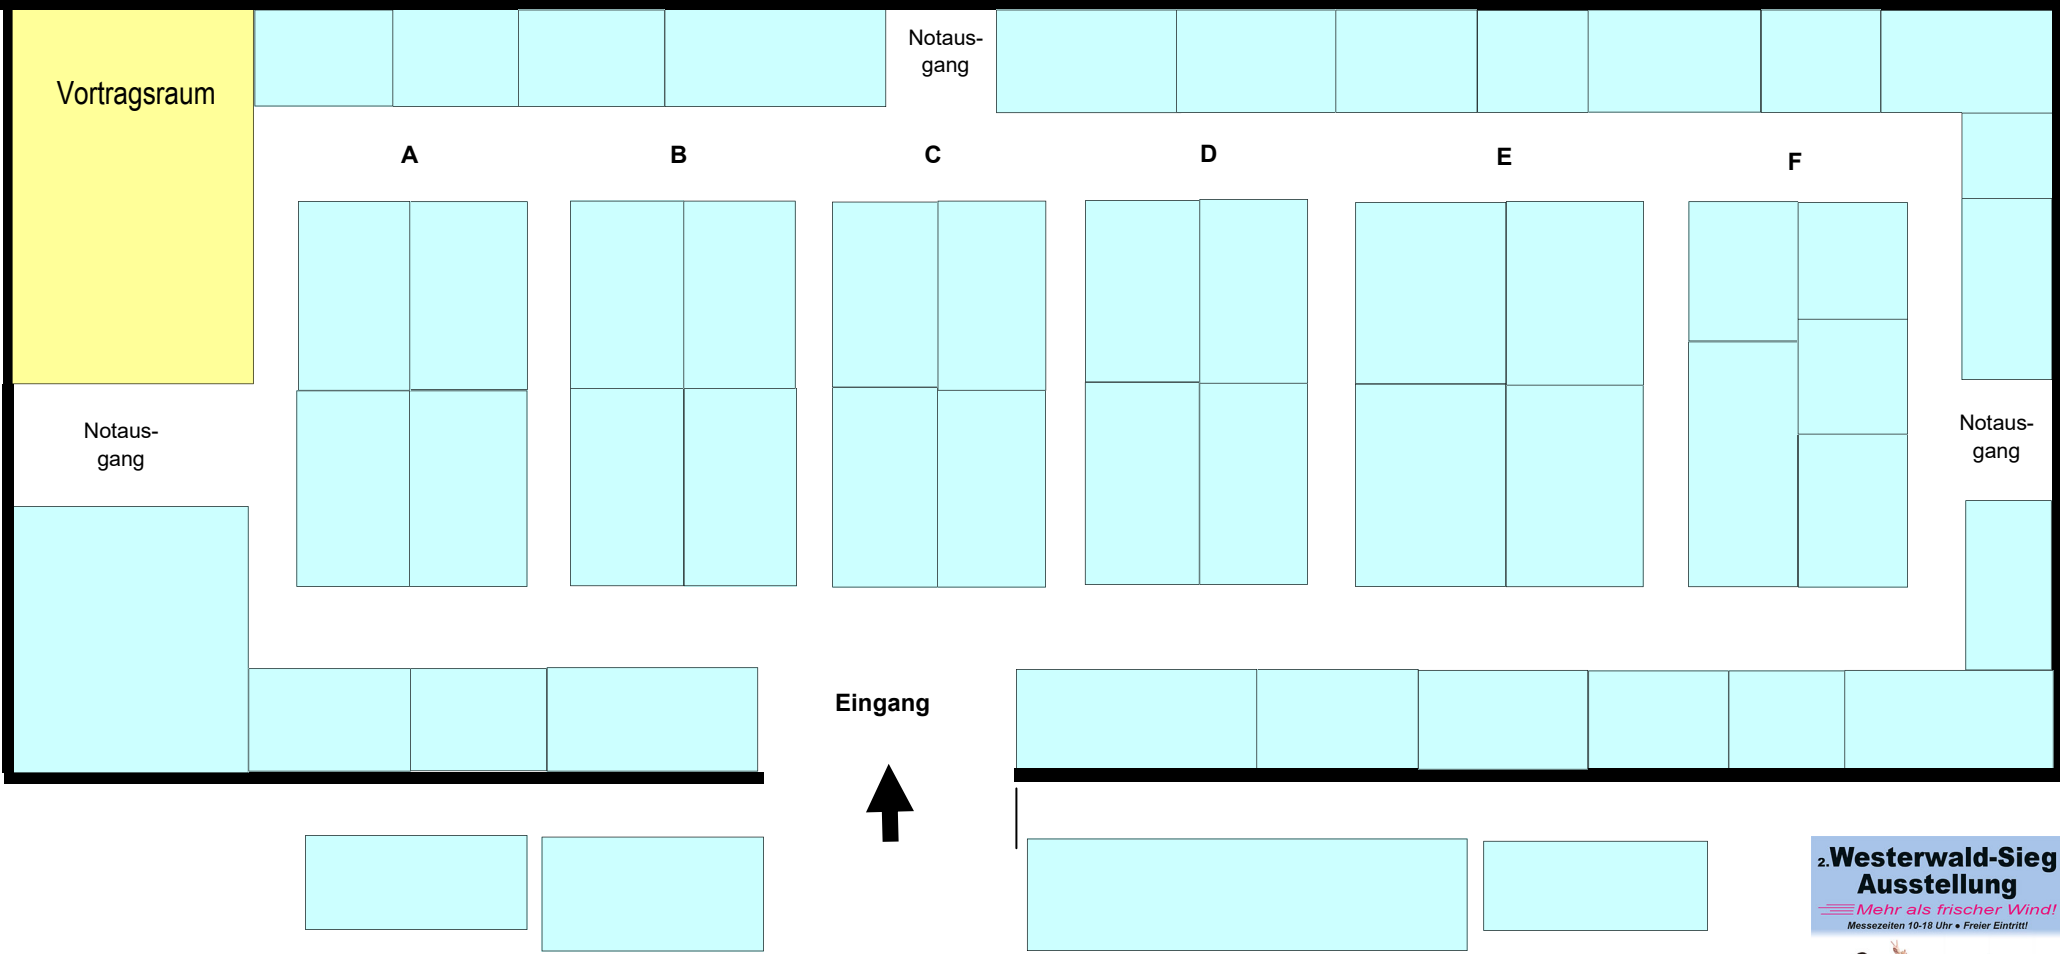

2. "Westerwald-Sieg Ausstellung"

6. + 7. Okt. in Betzdorf - Schützenplatz

Halle 1

Bei Rückfragen: Telefon (0 2661) 9173 233 oder (0 2741) 933 444 · Telefax (0 2741) 933 446
Halle 1 (60x20) Änderungen vorbehalten!

2. Westerwald-Sieg Ausstellung
Mehr als frischer Wind!
 Messezeiten 10-18 Uhr • Freier Eintritt!

6. + 7. Okt. '18
Betzdorf
 Messegelände am Schützenplatz